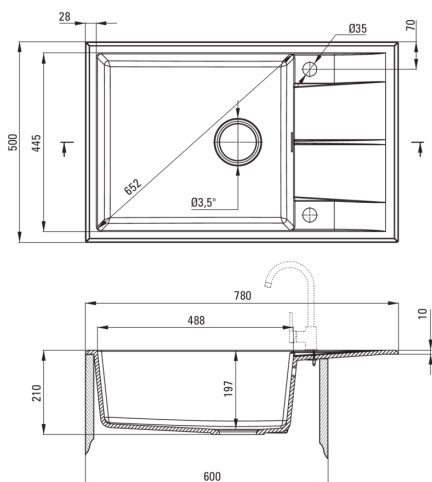

ERIDAN

Chiuvetă din granit, 1-cuvă cu picurător

 deante

Codul produsului: ZQE_S11B

Culoarea: gri metalic

Chiuvetă

Finisaj	gri metalic
Tipul suprafeței	mat
Material	granit
Metoda de instalare	cu montare încastrată
Număr de cuve	1
Lățimea minimă a dulapului [mm]	600
Lățime [mm]	500
Lungimea [mm]	780
Înălțime [mm]	210
Adâncimea cuvei [mm]	197
Lungimea conturului [mm]	760
Lățimea conturului [mm]	480
Reversibil	Da
Dotat cu accesorii	Da
Număr de orificii	2
Număr de orificii făcute în avans	0

Sifon

Finisaj	oțel
Tipul dopului	automat
Sifon pentru economie de spațiu	Da
Sifon telescopic	Da
Posibilitate de racordare a unei mașini de spălat vase/ rufe	Da

Caracteristici:

- Proprietățile granitului Deante: rezistență la impact, temperatură ridicată, decolorare, șoc termic - conform standardului EN 13310
- Cea mai lungă garanție, de 18 ani
- Chiuveta este dotată cu accesorii de racordare la mașina de spălat vase
- Accesorii cu închidere automată a rigolei
- Proprietățile hidrofobe resping moleculele de apă.
- În cuva excepțional de spațioasă și adâncă intră până și tăvile scoase din cuptor
- Chiuvetă reversibilă – posibilitate de instalare a cuvei pe partea stângă sau pe partea dreaptă
- Sifon pentru economie de spațiu, care înlesnește sortarea reziduurilor
- Agent de curățare special, sigur pentru suprafețele curățate
- Finisajul îmbogățit cu ioni de argint adaugă proprietăți antiseptice.